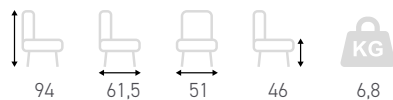

Indiana

Assise et dossier garnis simili cuir
Piétement en acier époxy noir

Chaise