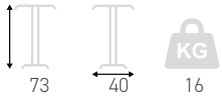

Orchestra 2

Piètement central en acier époxy
base carrée de 40x40
colonne carrée - vérins de réglage