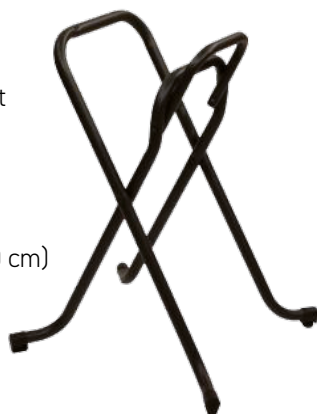

Lorraine N

Piédement de table pliant
tube acier époxy
Anthracite janvier
Vérins de réglage

N°1 : (plateau max 80x80 cm)