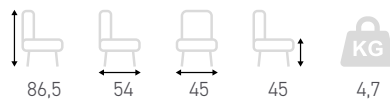

Shelby

Assise et dossier garnis
Revêtement en simili cuir Cognac
Piétement en acier époxy noir