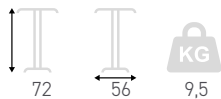

Cosmo C

Piétement central 4 branches en fonte
Vérins de réglage