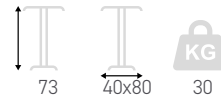

Orchestra 5 & 5 MD

Piètement en acier époxy
base rectangulaire de 80x40
double colonne carrée - vérins de réglage