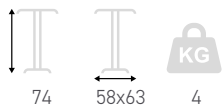

Lorraine N

Piédement de table pliant
tube acier époxy
Anthracite janvier
Vérins de réglage

N°1 : (plateau max 80x80 cm)