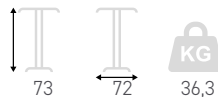

Orchestra 3 GM

Piétement central en acier époxy
base diam 72
colonne ronde - vérins de réglage
pour plateau jusqu'à diam 130