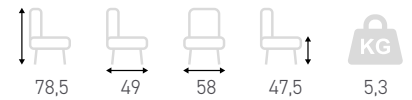

Jade

Assise et dossier garnis en tissu
Easy Clean
Structure en acier époxy noir

Chaise

Anthracite

Vert