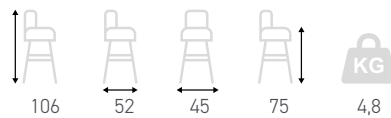

Tabouret

Noir