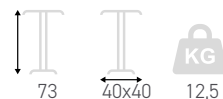

## Kuadro 40 et 40 MD

Piètement central  
Acier époxy noir  
Vérins de réglage