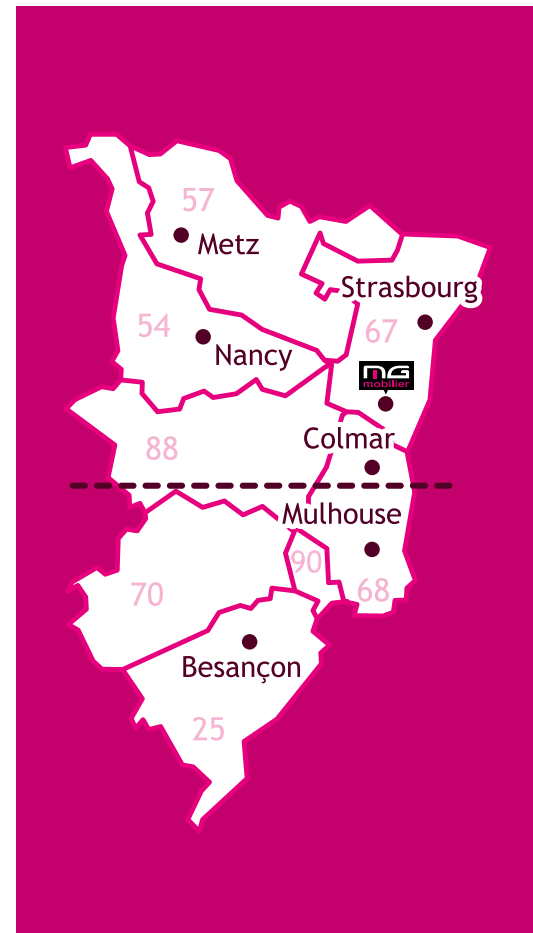

NOTRE ÉQUIPE COMMERCIALE

Pour vous conseiller au mieux dans vos projets et répondre à vos besoins :