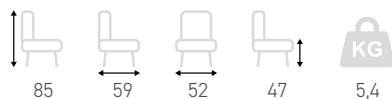

Chaise

Moutarde