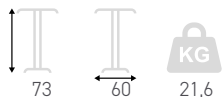

Orchestra 3 PM

Piétement central en acier époxy
base diam 60
colonne ronde - vérins de réglage
pour plateau jusqu'à diam 110