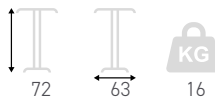

Cosmo C GM

Piétement central 4 branches en fonte
pour plateau jusqu'à diam 100 cm
Vérins de réglage