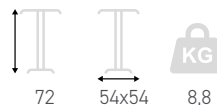

Bistrot 4R

Piètement de table central
rabattable 4 branches en fonte noir –
poignée et crochets sac
Vérins de réglage