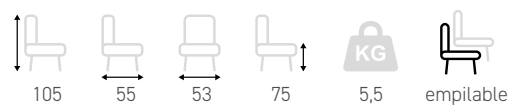

Emily

Structure assise et dossier en polypropylène

Tabouret