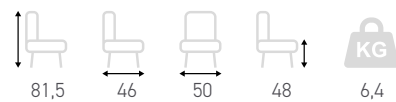

Pablo

Assise garnie avec simili-cuir Havane
Dossier garni avec simili-cuir Jean et
double passe-poil
Structure en hêtre

Chaise