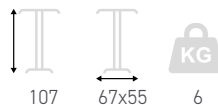

Lorraine MD

Piédement de table pliant tube acier
époxy (plateau max diam 80 cm)
Anthracite janvier
Vérins de réglage