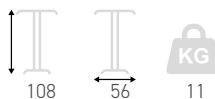

Cosmo MD

Piétement central mange-debout
4 branches en fonte
Vérins de réglage