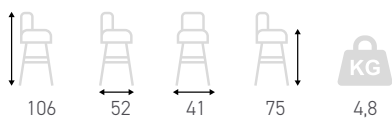

Shelby

Assise et dossier garnis
Revêtement en simili cuir Cognac
Piétement en acier époxy noir