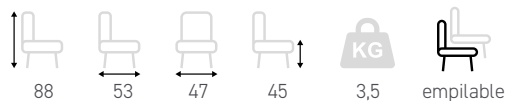

Chaise

Bercy