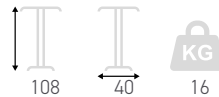

Orchestra 3 MD

Piétement central mange-debout en
acier époxy
base diam 40
colonne ronde - vérins de réglage