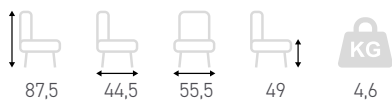

Carla

Assise et dossier garnis en tissu
Easy Clean
Structure en acier époxy noir

Chaise

Pamela

Assise et dossier garnis velours
Piétement en acier époxy noir

Chaise