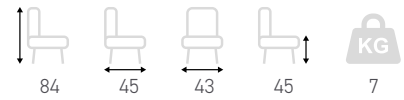

Ambre

Assise et dossier garnis en tissu anthracite
Easy Clean
Structure en hêtre teinté noir

Chaise