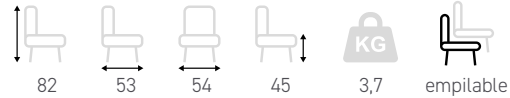

Joko

Structure assise et dossier en polypropylène

Chaise

Fauteuil