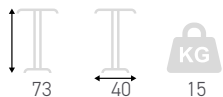

Orchestra 3

Piétement central
en acier époxy
base diam 40
colonne ronde - vérins de réglage