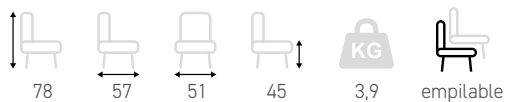

Serena

Structure assise et dossier en polypropylène

Chaise

Anthracite