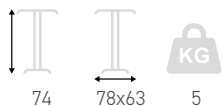

N°2 : (plateau max 120x80 cm)