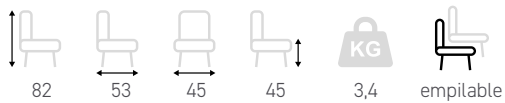

Joko

Structure assise et dossier en polypropylène

Chaise

Fauteuil