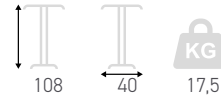

Orchestra 2 MD

Piètement central mange-debout
en acier époxy
base carrée de 40x40
colonne carrée - vérins de réglage