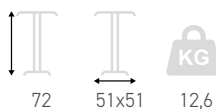

Bistrot 4

Piètement de table central
4 branches en fonte noir
Vérins de réglage